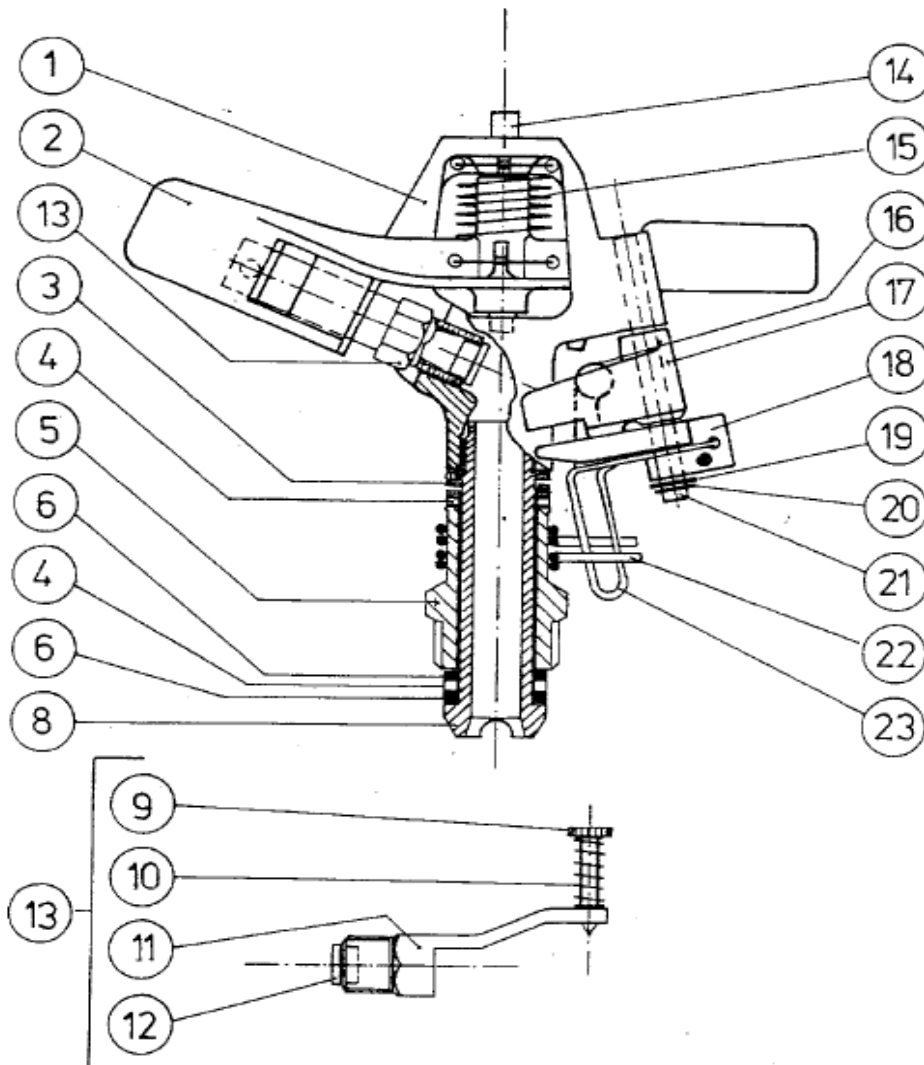

Ersatzteilliste
Kreis- und
Wenderegner

Parts list
Sprinkler full
or part circle

Liste de pièces détachées
Arroseur circulaire
et à secteur

Modell RL 1001

Modell RL 1001

**Kreis- und
Wenderegner**
Ersatzteilliste 2016

**Sprinkler full
or part circle**
Parts list

**Arroseur circulaire
et à sécteur**
Liste de pièces détachées

Pos. Nr. Item No. Pos. No.	Ersatzteil (D)	Part (E)	Pièce détachée (F)	Art. Nr. Part No. Art. No.	Stück Qty. Pièce
1	Regnerkopf	head	tête	RL 1000-01	1
2	Schwinghebel	lever	levier	RL 1000-02	1
3	Feder	spring	ressort	RL 1000-03	1
4	Dichtung Teflon	washer	joint	RL 1000-04	2
5	Mutter	bearing	ecrou	RL 1000-05	1
6	Dichtung Gummi	washer	joint	RL 1000-06	2
8	Spindel	spindle	axe central	RL 1000-08	1
9	Schraube	screw	vis	RL 1000-09	1
10	Feder	spring	ressort	RL 1000-10	1
11	Düsenkörper	nozzle	buse	RL 1000-11	1
12 **	Strahlrichter	stream straightener	dresseur	RL 1000-12	1
13	Strahlstörerdüse komplett	break-up nozzle complete	buse à brise-jet complet	RL 1000-13	1
14	Stift	shaft	cheville	RL 1000-14	1
15	Feder	spring	ressort	RL 1000-15	1
16	Feder	spring	ressort	RL 1001-16	1
17	oberer Umschalthebel	trip upper	levier de renversement supérieure	RL 1001-17	1
18	unterer Umschalthebel	trip lower	levier de renversement inférieure	RL 1001-18	1
19	Scheibe	washer	disque	RL 1001-19	1
20	Sicherungsring	ring	arrêt	RL 1001-20	1
21	Stift	shaft	cheville	RL 1001-21	1
22	Klammer	arc-stop	bride de fixation	RL 1001-22	2
23	Bügelfeder	wire	barette	RL 1001-23	1
**	nur bei Düse 4,8 mm	only for nozzle size 4,8 mm	seulement pour buse 4,8 mm		